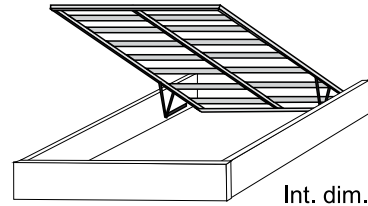

Int. dim./ Εσωτ. διαστ. 162 * 202

M/L 60 & 50
Φ/W 43
Υ/H 48

M/L 120
Φ/W 44
Υ/H 80

M/L 118
Φ/W 3
Υ/H 80

M/L 60
Φ/W 43
Υ/H 136

M/L 43
Φ/W 2
Υ/H 151