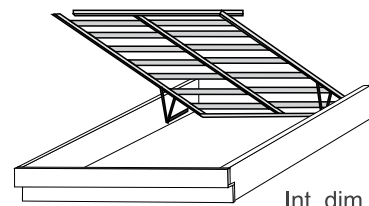

Int. dim./ Εσωτ. διαστ. 162 * 202
 Ext. dim./ Εξωτ. διαστ. 174 * 210 * 107
 Mattress / Διαστάσεις στρώμ. 160 * 200

Int. dim./ Εσωτ. διαστ. 162 * 202

Κομοδίνο / Bedside table Jag

M/L 60 & 50
 Φ/W 44
 Υ/H 43,5